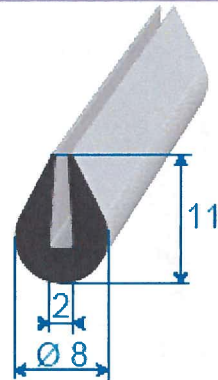

U - PROFILES

EPDM RUBBER
BLACK
70 shore A \pm 5
ROLLS OF 30 m
REF 400558

EPDM RUBBER
BLACK
60 shore A \pm 5
ROLLS OF 30 m
REF 400936

EPDM RUBBER
BLACK
70 shore A \pm 5
ROLLS OF 50 m
REF 400408

EPDM RUBBER
BLACK
60 shore A \pm 5
ROLLS OF 50 m
REF 400604

EPDM RUBBER
BLACK
70 shore A \pm 5
ROLLS OF 50 m
REF 400646

EPDM RUBBER
BLACK
50 shore A \pm 5
ROLLS OF 25 m
REF 401296