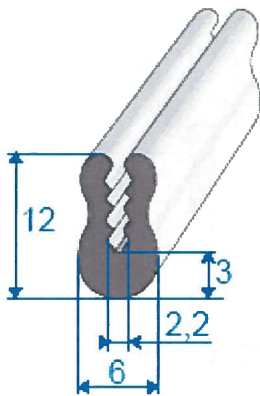

U - PROFILES

EPDM RUBBER
BLACK
70 shore A \pm 5
ROLLS OF 30 m
REF 400558

EPDM RUBBER
BLACK
60 shore A \pm 5
ROLLS OF 30 m
REF 400936

EPDM RUBBER
BLACK
70 shore A \pm 5
ROLLS OF 50 m
REF 400408

EPDM RUBBER
BLACK
60 shore A \pm 5
ROLLS OF 50 m
REF 400604

EPDM RUBBER
BLACK
70 shore A \pm 5
ROLLS OF 50 m
REF 400646

EPDM RUBBER
BLACK
50 shore A \pm 5
ROLLS OF 25 m
REF 401296