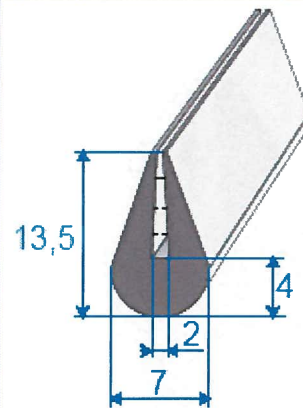

U - PROFILES

EPDM RUBBER
BLACK
70 shore A \pm 5
ROLLS OF 30 m
REF 400558

EPDM RUBBER
BLACK
60 shore A \pm 5
ROLLS OF 30 m
REF 400936

EPDM RUBBER
BLACK
70 shore A \pm 5
ROLLS OF 50 m
REF 400408

EPDM RUBBER
BLACK
60 shore A \pm 5
ROLLS OF 50 m
REF 400604

EPDM RUBBER
BLACK
70 shore A \pm 5
ROLLS OF 50 m
REF 400646

EPDM RUBBER
BLACK
50 shore A \pm 5
ROLLS OF 25 m
REF 401296