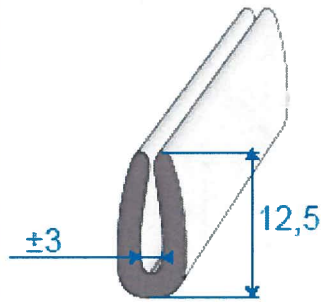

U - PROFILES

EPDM RUBBER
BLACK
70 shore A \pm 5
ROLLS OF 30 m
REF 400558

EPDM RUBBER
BLACK
60 shore A \pm 5
ROLLS OF 30 m
REF 400936

EPDM RUBBER
BLACK
70 shore A \pm 5
ROLLS OF 50 m
REF 400408

EPDM RUBBER
BLACK
60 shore A \pm 5
ROLLS OF 50 m
REF 400604

EPDM RUBBER
BLACK
70 shore A \pm 5
ROLLS OF 50 m
REF 400646

EPDM RUBBER
BLACK
50 shore A \pm 5
ROLLS OF 25 m
REF 401296