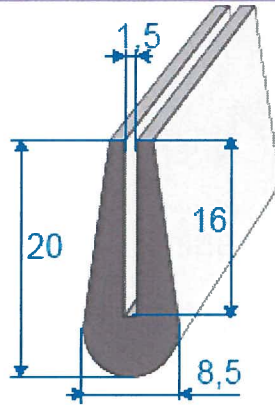

U - PROFILES

EPDM RUBBER
BLACK
70 shore A \pm 5
ROLLS OF 30 m
REF 400558

EPDM RUBBER
BLACK
60 shore A \pm 5
ROLLS OF 30 m
REF 400936

EPDM RUBBER
BLACK
70 shore A \pm 5
ROLLS OF 50 m
REF 400408

EPDM RUBBER
BLACK
60 shore A \pm 5
ROLLS OF 50 m
REF 400604

EPDM RUBBER
BLACK
70 shore A \pm 5
ROLLS OF 50 m
REF 400646

EPDM RUBBER
BLACK
50 shore A \pm 5
ROLLS OF 25 m
REF 401296