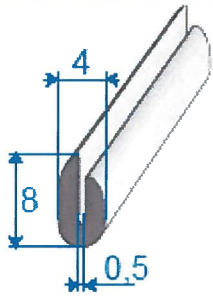

U - PROFILES

EPDM RUBBER
BLACK
70 shore A \pm 5
ROLLS OF 30 m
REF 400558

EPDM RUBBER
BLACK
60 shore A \pm 5
ROLLS OF 30 m
REF 400936

EPDM RUBBER
BLACK
70 shore A \pm 5
ROLLS OF 50 m
REF 400408

EPDM RUBBER
BLACK
60 shore A \pm 5
ROLLS OF 50 m
REF 400604

EPDM RUBBER
BLACK
70 shore A \pm 5
ROLLS OF 50 m
REF 400646

EPDM RUBBER
BLACK
50 shore A \pm 5
ROLLS OF 25 m
REF 401296