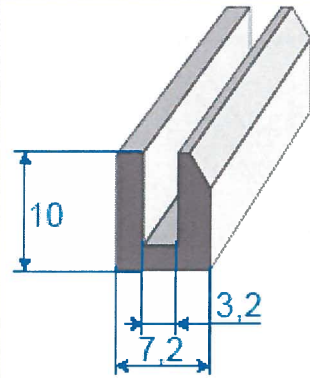

EPDM RUBBER
BLACK
70 shore A ± 5
ROLLS OF 20 m
REF 400696

EPDM RUBBER
BLACK
65 shore A ± 5
ROLLS OF 50 m
REF 400744

EPDM RUBBER
BLACK
70 shore A ± 5
ROLLS OF 50 m
REF 400500

EPDM RUBBER
BLACK
70 shore A ± 5
ROLLS OF 50 m
REF 400248

EPDM RUBBER
BLACK
70 shore A ± 5
ROLLS OF 50 m
REF 400836

EPDM RUBBER
BLACK
70 shore A ± 5
ROLLS OF 40 m
REF 400674