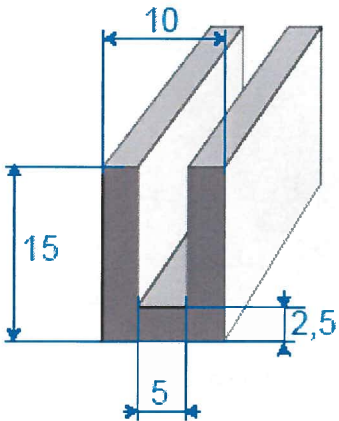

EPDM RUBBER
BLACK
70 shore A ± 5
ROLLS OF 20 m
REF 400696

EPDM RUBBER
BLACK
65 shore A ± 5
ROLLS OF 50 m
REF 400744

EPDM RUBBER
BLACK
70 shore A ± 5
ROLLS OF 50 m
REF 400500

EPDM RUBBER
BLACK
70 shore A ± 5
ROLLS OF 50 m
REF 400248

EPDM RUBBER
BLACK
70 shore A ± 5
ROLLS OF 50 m
REF 400836

EPDM RUBBER
BLACK
70 shore A ± 5
ROLLS OF 40 m
REF 400674