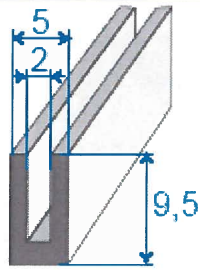

EPDM RUBBER
BLACK
70 shore A ± 5
ROLLS OF 20 m
REF 400696

EPDM RUBBER
BLACK
65 shore A ± 5
ROLLS OF 50 m
REF 400744

EPDM RUBBER
BLACK
70 shore A ± 5
ROLLS OF 50 m
REF 400500

EPDM RUBBER
BLACK
70 shore A ± 5
ROLLS OF 50 m
REF 400248

EPDM RUBBER
BLACK
70 shore A ± 5
ROLLS OF 50 m
REF 400836

EPDM RUBBER
BLACK
70 shore A ± 5
ROLLS OF 40 m
REF 400674