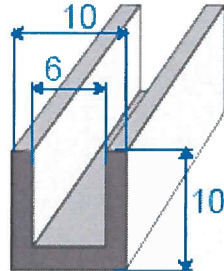

EPDM RUBBER
BLACK
70 shore A ± 5
ROLLS OF 20 m
REF 400696

EPDM RUBBER
BLACK
65 shore A ± 5
ROLLS OF 50 m
REF 400744

EPDM RUBBER
BLACK
70 shore A ± 5
ROLLS OF 50 m
REF 400500

EPDM RUBBER
BLACK
70 shore A ± 5
ROLLS OF 50 m
REF 400248

EPDM RUBBER
BLACK
70 shore A ± 5
ROLLS OF 50 m
REF 400836

EPDM RUBBER
BLACK
70 shore A ± 5
ROLLS OF 40 m
REF 400674