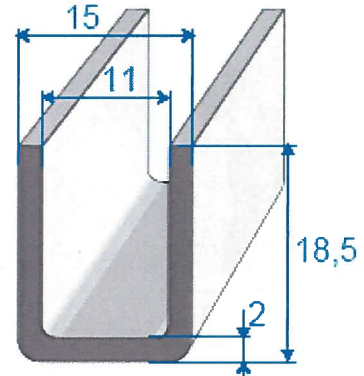

EPDM RUBBER
BLACK
70 shore A ± 5
ROLLS OF 20 m
REF 400696

EPDM RUBBER
BLACK
65 shore A ± 5
ROLLS OF 50 m
REF 400744

EPDM RUBBER
BLACK
70 shore A ± 5
ROLLS OF 50 m
REF 400500

EPDM RUBBER
BLACK
70 shore A ± 5
ROLLS OF 50 m
REF 400248

EPDM RUBBER
BLACK
70 shore A ± 5
ROLLS OF 50 m
REF 400836

EPDM RUBBER
BLACK
70 shore A ± 5
ROLLS OF 40 m
REF 400674