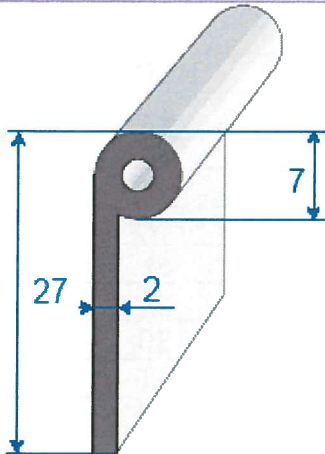

COMPACT PROFILES  
CUSHIONED

EPDM  
BLACK  
60 shore A ± 5  
ROLLS OF 50 m  
REF 400636

EPDM  
BLACK  
70 shore A ± 5  
ROLLS OF 50 m  
REF 400472

EPDM  
BLACK  
75 shore A ± 5  
ROLLS OF 25 m  
REF 400560

EPDM  
BLACK  
70 shore A ± 5  
LENGTH : 2,50 m  
REF 400574

EPDM  
BLACK  
70 shore A ± 5  
ROLLS OF 35 m  
REF 401330

EPDM  
BLACK  
80 shore A ± 5  
ROLLS OF 25 m  
REF 400206