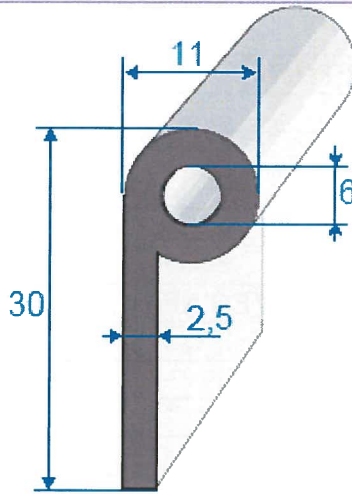

COMPACT PROFILES  
CUSHIONED

EPDM  
BLACK  
60 shore A ± 5  
ROLLS OF 50 m  
REF 400636

EPDM  
BLACK  
70 shore A ± 5  
ROLLS OF 50 m  
REF 400472

EPDM  
BLACK  
75 shore A ± 5  
ROLLS OF 25 m  
REF 400560

EPDM  
BLACK  
70 shore A ± 5  
LENGTH : 2,50 m  
REF 400574

EPDM  
BLACK  
70 shore A ± 5  
ROLLS OF 35 m  
REF 401330

EPDM  
BLACK  
80 shore A ± 5  
ROLLS OF 25 m  
REF 400206