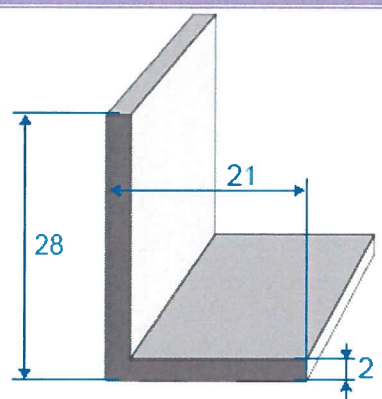

COMPACT PROFILES  
CUSHIONED

EPDM  
BLACK  
60 shore A ± 5  
ROLLS OF 50 m  
REF 400636

EPDM  
BLACK  
70 shore A ± 5  
ROLLS OF 50 m  
REF 400472

EPDM  
BLACK  
75 shore A ± 5  
ROLLS OF 25 m  
REF 400560

EPDM  
BLACK  
70 shore A ± 5  
LENGTH : 2,50 m  
REF 400574

EPDM  
BLACK  
70 shore A ± 5  
ROLLS OF 35 m  
REF 401330

EPDM  
BLACK  
80 shore A ± 5  
ROLLS OF 25 m  
REF 400206