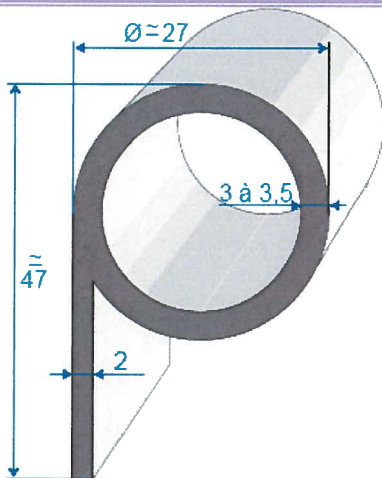

COMPACT PROFILES  
CUSHIONED

EPDM  
BLACK  
60 shore A ± 5  
ROLLS OF 50 m  
REF 400636

EPDM  
BLACK  
70 shore A ± 5  
ROLLS OF 50 m  
REF 400472

EPDM  
BLACK  
75 shore A ± 5  
ROLLS OF 25 m  
REF 400560

EPDM  
BLACK  
70 shore A ± 5  
LENGTH : 2,50 m  
REF 400574

EPDM  
BLACK  
70 shore A ± 5  
ROLLS OF 35 m  
REF 401330

EPDM  
BLACK  
80 shore A ± 5  
ROLLS OF 25 m  
REF 400206