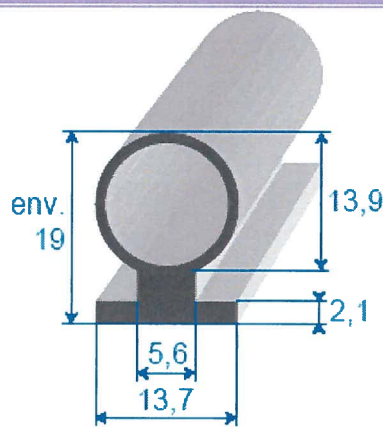

COMPACT PROFILES  
CUSHIONED

EPDM  
BLACK  
60 shore A ± 5  
ROLLS OF 50 m  
REF 400636

EPDM  
BLACK  
70 shore A ± 5  
ROLLS OF 50 m  
REF 400472

EPDM  
BLACK  
75 shore A ± 5  
ROLLS OF 25 m  
REF 400560

EPDM  
BLACK  
70 shore A ± 5  
LENGTH : 2,50 m  
REF 400574

EPDM  
BLACK  
70 shore A ± 5  
ROLLS OF 35 m  
REF 401330

EPDM  
BLACK  
80 shore A ± 5  
ROLLS OF 25 m  
REF 400206