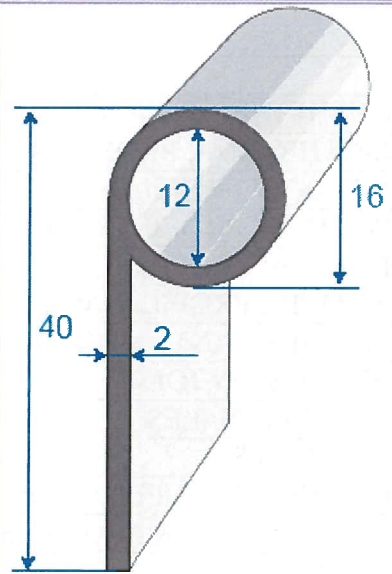

COMPACT PROFILES  
CUSHIONED

EPDM  
BLACK  
60 shore A ± 5  
ROLLS OF 50 m  
REF 400636

EPDM  
BLACK  
70 shore A ± 5  
ROLLS OF 50 m  
REF 400472

EPDM  
BLACK  
75 shore A ± 5  
ROLLS OF 25 m  
REF 400560

EPDM  
BLACK  
70 shore A ± 5  
LENGTH : 2,50 m  
REF 400574

EPDM  
BLACK  
70 shore A ± 5  
ROLLS OF 35 m  
REF 401330

EPDM  
BLACK  
80 shore A ± 5  
ROLLS OF 25 m  
REF 400206