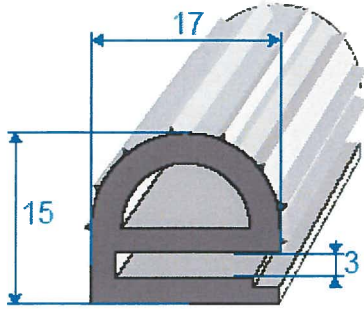

ISOTHERMAL COMPACT
PROFILES

EPDM
GREY
60 shore A \pm 5
ROLLS OF 30 m
REF 400670

EPDM
GREY
60 shore A \pm 5
ROLLS OF 25 m
REF 400652

EPDM
GREY
60 shore A \pm 5
ROLLS OF 25 m
REF 400700