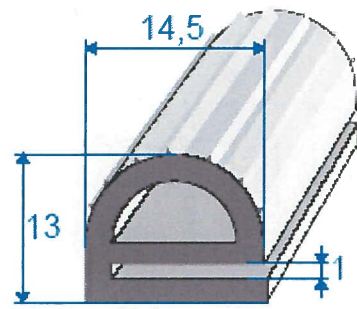

ISOTHERMAL COMPACT
PROFILES

EPDM
GREY
60 shore A \pm 5
ROLLS OF 30 m
REF 400670

EPDM
GREY
60 shore A \pm 5
ROLLS OF 25 m
REF 400652

EPDM
GREY
60 shore A \pm 5
ROLLS OF 25 m
REF 400700