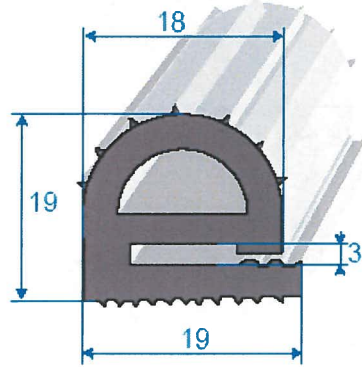

ISOTHERMAL COMPACT
PROFILES

EPDM
GREY
60 shore A \pm 5
ROLLS OF 30 m
REF 400670

EPDM
GREY
60 shore A \pm 5
ROLLS OF 25 m
REF 400652

EPDM
GREY
60 shore A \pm 5
ROLLS OF 25 m
REF 400700