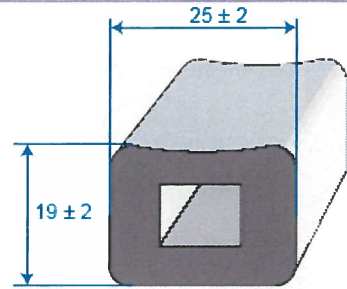

**EPDM SPONGE  
PROFILES**

**EPDM SPONGE RUBBER  
BLACK**  
ROLLS OF 25 m  
REF 400082

**EPDM SPONGE RUBBER  
BLACK**  
ROLLS OF 25 m  
REF 400046

**EPDM SPONGE RUBBER  
BLACK**  
ROLLS OF 25 m  
REF 400062