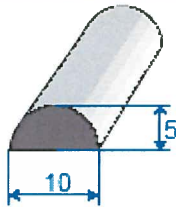

**EPDM SPONGE  
PROFILES**

**EPDM SPONGE RUBBER  
BLACK**  
ROLLS OF 25 m  
REF 400082

**EPDM SPONGE RUBBER  
BLACK**  
ROLLS OF 25 m  
REF 400046

**EPDM SPONGE RUBBER  
BLACK**  
ROLLS OF 25 m  
REF 400062

**EPDM SPONGE RUBBER  
BLACK**  
ROLLS OF 25 m  
REF 400124

**EPDM SPONGE RUBBER  
BLACK**  
ROLLS OF 100 m  
REF 400118

**EPDM SPONGE RUBBER  
BLACK**  
ROLLS OF 100 m  
REF 400004

**EPDM SPONGE RUBBER  
BLACK**  
ROLLS OF 100 m  
REF 400120