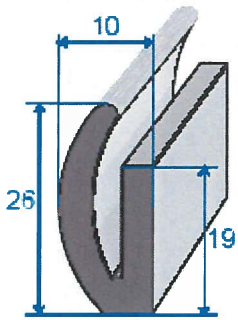

**EPDM SPONGE  
PROFILES**

**EPDM SPONGE RUBBER  
BLACK**  
ROLLS OF 25 m  
REF 400082

**EPDM SPONGE RUBBER  
BLACK**  
ROLLS OF 25 m  
REF 400046

**EPDM SPONGE RUBBER  
BLACK**  
ROLLS OF 25 m  
REF 400062

**EPDM SPONGE RUBBER  
BLACK**  
ROLLS OF 25 m  
REF 400124

**EPDM SPONGE RUBBER  
BLACK**  
ROLLS OF 100 m  
REF 400118

**EPDM SPONGE RUBBER  
BLACK**  
ROLLS OF 100 m  
REF 400004

**EPDM SPONGE RUBBER  
BLACK**  
ROLLS OF 100 m  
REF 400120

**EPDM SPONGE RUBBER  
BLACK**  
ROLLS OF 50 m  
REF 400122

**EPDM SPONGE RUBBER  
BLACK**  
ROLLS OF 25 m  
REF 400116