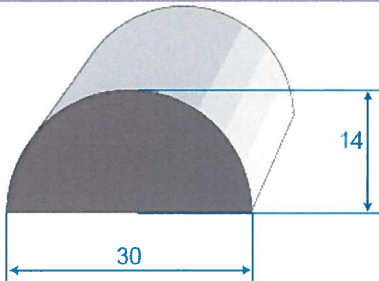

**EPDM SPONGE  
PROFILES**

**EPDM SPONGE RUBBER  
BLACK**  
ROLLS OF 25 m  
REF 400082

**EPDM SPONGE RUBBER  
BLACK**  
ROLLS OF 25 m  
REF 400046

**EPDM SPONGE RUBBER  
BLACK**  
ROLLS OF 25 m  
REF 400062