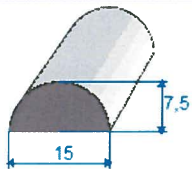

**EPDM SPONGE RUBBER
BLACK**
ROLLS OF 100 m
REF 400120