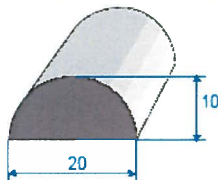

**EPDM SPONGE RUBBER  
BLACK**  
ROLLS OF 25 m  
REF 400124

**EPDM SPONGE RUBBER  
BLACK**  
ROLLS OF 100 m  
REF 400118

**EPDM SPONGE RUBBER  
BLACK**  
ROLLS OF 100 m  
REF 400004

**EPDM SPONGE RUBBER  
BLACK**  
ROLLS OF 100 m  
REF 400120