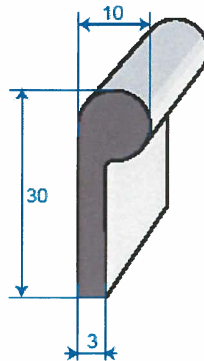

**EPDM SPONGE  
PROFILES**

**EPDM SPONGE RUBBER  
BLACK**  
ROLLS OF 25 m  
REF 400082

**EPDM SPONGE RUBBER  
BLACK**  
ROLLS OF 25 m  
REF 400046

**EPDM SPONGE RUBBER  
BLACK**  
ROLLS OF 25 m  
REF 400062

**EPDM SPONGE RUBBER  
BLACK**  
ROLLS OF 25 m  
REF 400124

**EPDM SPONGE RUBBER  
BLACK**  
ROLLS OF 100 m  
REF 400118

**EPDM SPONGE RUBBER  
BLACK**  
ROLLS OF 100 m  
REF 400004

**EPDM SPONGE RUBBER  
BLACK**  
ROLLS OF 100 m  
REF 400120

**EPDM SPONGE RUBBER  
BLACK**  
ROLLS OF 50 m  
REF 400122

**EPDM SPONGE RUBBER  
BLACK**  
ROLLS OF 25 m  
REF 400116