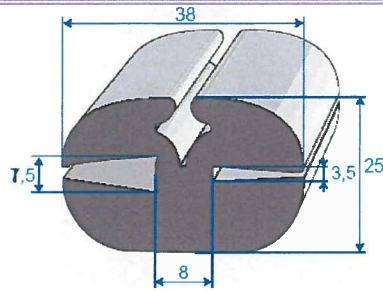

**COMPACT PROFILES  
WITH KEYS**

EPDM RUBBER  
BLACK  
70 ± 5 shore A ± 5  
ROLLS OF 20 m  
ADAPTABLE KEY : **289**  
REF 400618

EPDM RUBBER  
BLACK  
70 ± 5 shore A ± 5  
ROLLS OF 10 - 15 m  
ADAPTABLE KEY : **352**  
REF 400702