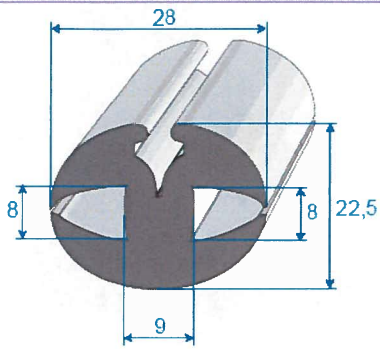

**COMPACT PROFILES  
WITH KEYS**

EPDM RUBBER  
BLACK  
70 ± 5 shore A ± 5  
ROLLS OF 20 m  
ADAPTABLE KEY : **289**  
REF 400618

EPDM RUBBER  
BLACK  
70 ± 5 shore A ± 5  
ROLLS OF 10 - 15 m  
ADAPTABLE KEY : **352**  
REF 400702